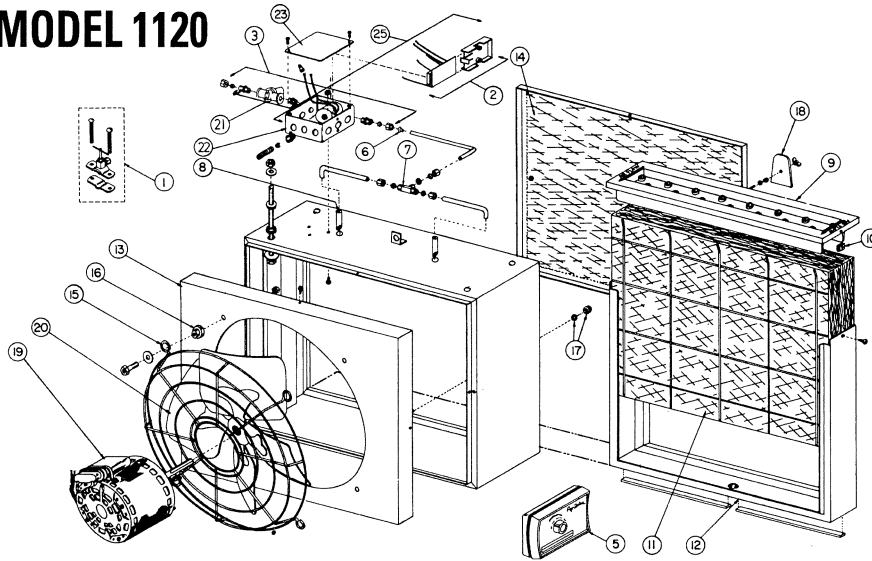

MODEL 1120

MODEL 1130

MODEL 1140

Effective Date: March 1, 2006

DEALER PARTS LIST

Models 1120 - 1130 - 1140

NO.	PART NAME	QTY/CTN	MODEL NO.	PART NO.
1	Saddle Valve	1	1120-1130-1140	4001
2	120 Volt Humidifier Control	1	1120	4258
3	Solenoid Valve	1	1120-1140	4026
3A	Solenoid Valve	1	1130	4051
4	Transformer	1	1130	4010
5	Humidistat	1	1120-1130-1140	4016
6	Orifice (Green)	12	1120-1130-1140	4104
7	T Fitting	1	1120-1130-1140	4105
8	Extension Tube	2	1120-1130-1140	4106
9	Water Distribution Tray	1	1120-1130-1140	4107
10	Tinnerman Clip	2	1120-1130-1140	4108
11	Water Panel® Evaporator	1	1120-1130-1140	1200
12	Water Panel Frame	1	1120-1130-1140	4109
13	Motor Mounting Plate	1	1120	4111
14	Grille	1	1120-1140	4113
15	Fan Guard	1	1120	4115
16	Isolator	4	1120	4116
17	Knob and Retainer	1	1120-1130-1140	4117
18	Locking Device	1	1120-1130-1140	4118
19	Motor	1	1120	4122
20	Fan Blade	1	1120	4123
21	Commercial Strainer	1	1120-1130-1140	4227
22	Junction Box	1	1120-1130-1140	4126
23	Junction Box Cover	1	1130-1140	4127
OTHER PARTS				
	Drain Safety Warning Device	1	1120-1130-1140	1101
	Humidistat Adapter Plate	20	1120-1130-1140	4039
	Fuse	6	1101	4152
	Limit Switch	1	1101	4228