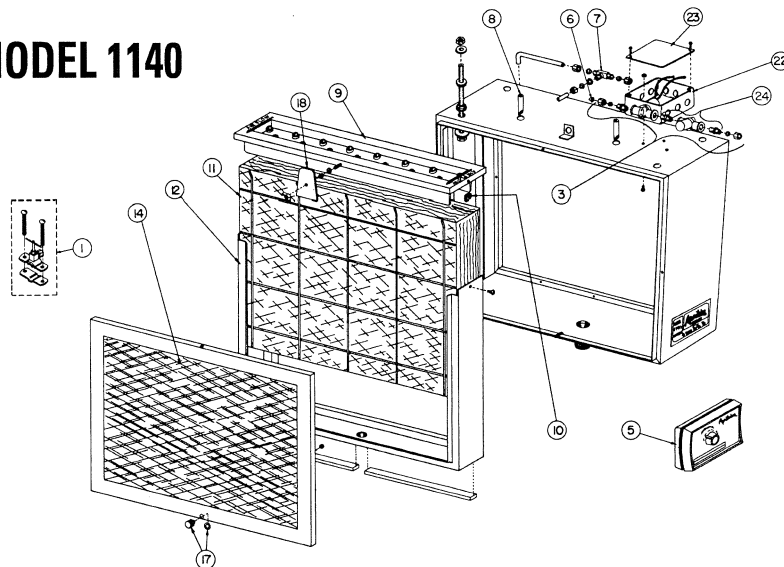

MODEL 1120

MODEL 1130

MODEL 1140

Effective Date: March 1, 2006

DEALER PARTS LIST

Models 1120 - 1130 - 1140

NO.	PART NAME	QTY/CTN	MODEL NO.	PART NO.
1	Saddle Valve	1	1120-1130-1140	4001
2	120 Volt Humidifier Control	1	1120	4258
3	Solenoid Valve	1	1120-1140	4026
3A	Solenoid Valve	1	1130	4051
4	Transformer	1	1130	4010
5	Humidistat	1	1120-1130-1140	4016
6	Orifice (Green)	12	1120-1130-1140	4104
7	T Fitting	1	1120-1130-1140	4105
8	Extension Tube	2	1120-1130-1140	4106
9	Water Distribution Tray	1	1120-1130-1140	4107
10	Tinnerman Clip	2	1120-1130-1140	4108
11	Water Panel® Evaporator	1	1120-1130-1140	1200
12	Water Panel Frame	1	1120-1130-1140	4109
13	Motor Mounting Plate	1	1120	4111
14	Grille	1	1120-1140	4113
15	Fan Guard	1	1120	4115
16	Isolator	4	1120	4116
17	Knob and Retainer	1	1120-1130-1140	4117
18	Locking Device	1	1120-1130-1140	4118
19	Motor	1	1120	4122
20	Fan Blade	1	1120	4123
21	Commercial Strainer	1	1120-1130-1140	4227
22	Junction Box	1	1120-1130-1140	4126
23	Junction Box Cover	1	1130-1140	4127
OTHER PARTS				
	Drain Safety Warning Device	1	1120-1130-1140	1101
	Humidistat Adapter Plate	20	1120-1130-1140	4039
	Fuse	6	1101	4152
	Limit Switch	1	1101	4228