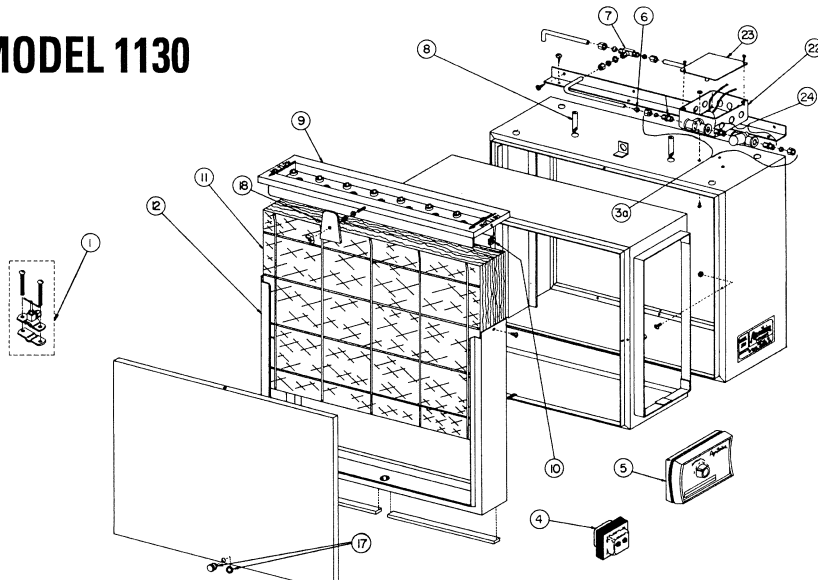

MODEL 1120

MODEL 1130

MODEL 1140

Effective Date: March 1, 2006

DEALER PARTS LIST

Models 1120 - 1130 - 1140

NO.	PART NAME	QTY/CTN	MODEL NO.	PART NO.
1	Saddle Valve	1	1120-1130-1140	4001
2	120 Volt Humidifier Control	1	1120	4258
3	Solenoid Valve	1	1120-1140	4026
3A	Solenoid Valve	1	1130	4051
4	Transformer	1	1130	4010
5	Humidistat	1	1120-1130-1140	4016
6	Orifice (Green)	12	1120-1130-1140	4104
7	T Fitting	1	1120-1130-1140	4105
8	Extension Tube	2	1120-1130-1140	4106
9	Water Distribution Tray	1	1120-1130-1140	4107
10	Tinnerman Clip	2	1120-1130-1140	4108
11	Water Panel® Evaporator	1	1120-1130-1140	1200
12	Water Panel Frame	1	1120-1130-1140	4109
13	Motor Mounting Plate	1	1120	4111
14	Grille	1	1120-1140	4113
15	Fan Guard	1	1120	4115
16	Isolator	4	1120	4116
17	Knob and Retainer	1	1120-1130-1140	4117
18	Locking Device	1	1120-1130-1140	4118
19	Motor	1	1120	4122
20	Fan Blade	1	1120	4123
21	Commercial Strainer	1	1120-1130-1140	4227
22	Junction Box	1	1120-1130-1140	4126
23	Junction Box Cover	1	1130-1140	4127
OTHER PARTS				
	Drain Safety Warning Device	1	1120-1130-1140	1101
	Humidistat Adapter Plate	20	1120-1130-1140	4039
	Fuse	6	1101	4152
	Limit Switch	1	1101	4228